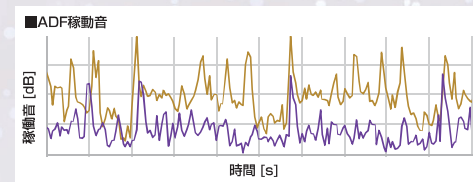

オフィス適応性

より快適なオフィス
環境のために。

「静音設計」

複合機内部で紙が当たる衝撃を和らげる構造にすることで紙の衝撃音を抑制。また、用紙搬送経路を滑らかな構造にすることで用紙通過時の接触音も抑えています。さらに、用紙搬送時のモーター駆動音も抑制。動作時の突発的な衝撃音の低減などの対策により、複合機全体の稼働音を大幅に低減しています。

[その他おすすめ機能] 針なしとじ、各種環境基準への適合

imageRUNNER ADVANCE DX

^{※1} ICカード認証を使用する場合は、オプションのICカードリーダーライナーおよび、MEAPアプリケーションが必要です。IR-ADV C359FはICカードリーダー部をADFに内蔵しています。^{※2} [SAP Concur]は、米国 Concur Technologies, Inc.の商標および登録商標です。^{※3} [楽楽精算]は、株式会社ラックスの登録商標です。^{※4} [楽楽精算]連携時は[楽楽精算]側にてOCR処理を実施。^{※5} IR-ADV C359Fは非対応。^{※6} 別途お申し込みが必要(無料)。^{※7} IR-ADV C3926F、C359F、4925Fを除く。