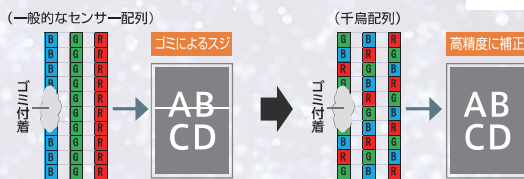

画質

カラーもモノクロも、
高品位な訴求力。

「防汚コートガラス」&「スジ補正」^{※5}

原稿読み取りガラスの表面に、糊や修正液、インクなどが付着しにくい防汚処理を施したコートガラスを採用。ゴミの付着を抑制します。さらに、独自の千鳥配列イメージセンサー^{※5}と画像処理技術により、ゴミによるスジを高精度に検知し細かく補正。高品位なスキャン画像を得られます。

[その他おすすめ機能] 裏写り除去、ファクス送信